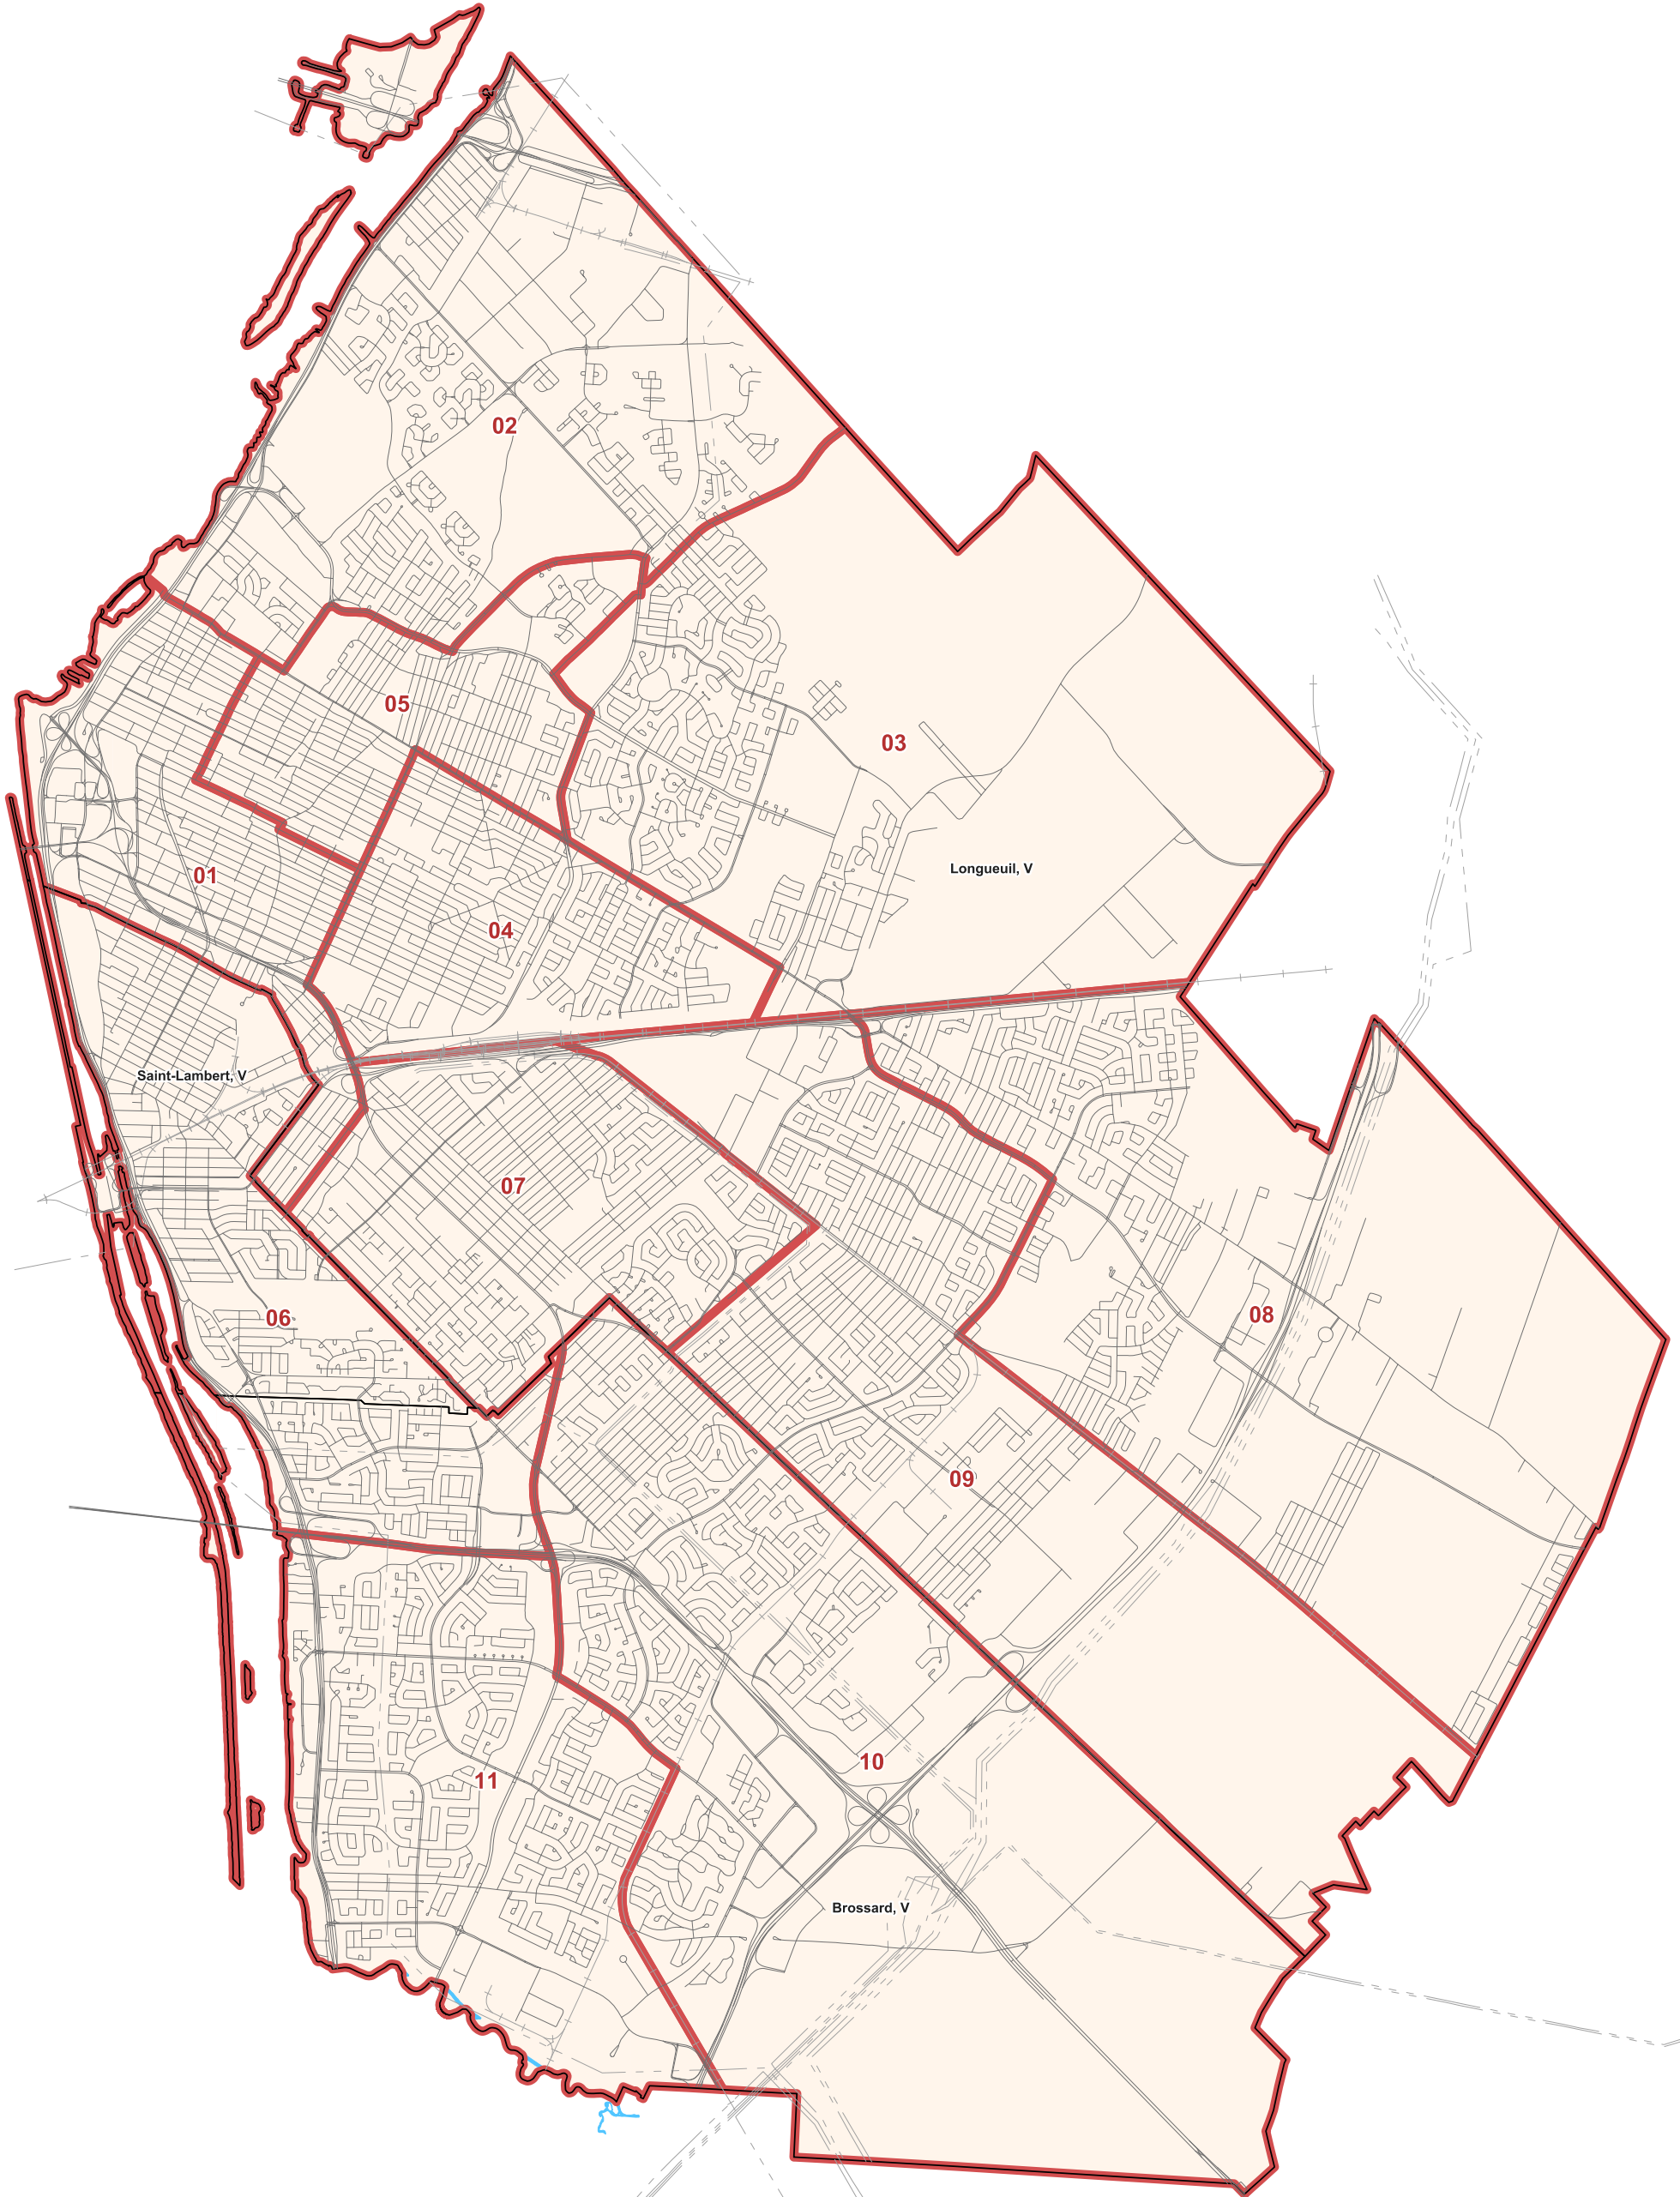

Commission scolaire Marie-Victorin (864)

Limite

- Code et limite de la circonscription électorale scolaire  01
- Municipalité 
- Voie ferrée 
- Ligne de haute tension 
- Réseau routier 
- Hydrographie 
- Commission scolaire francophone 

Limites administratives, janvier 2013.

0 1 2
Kilomètres